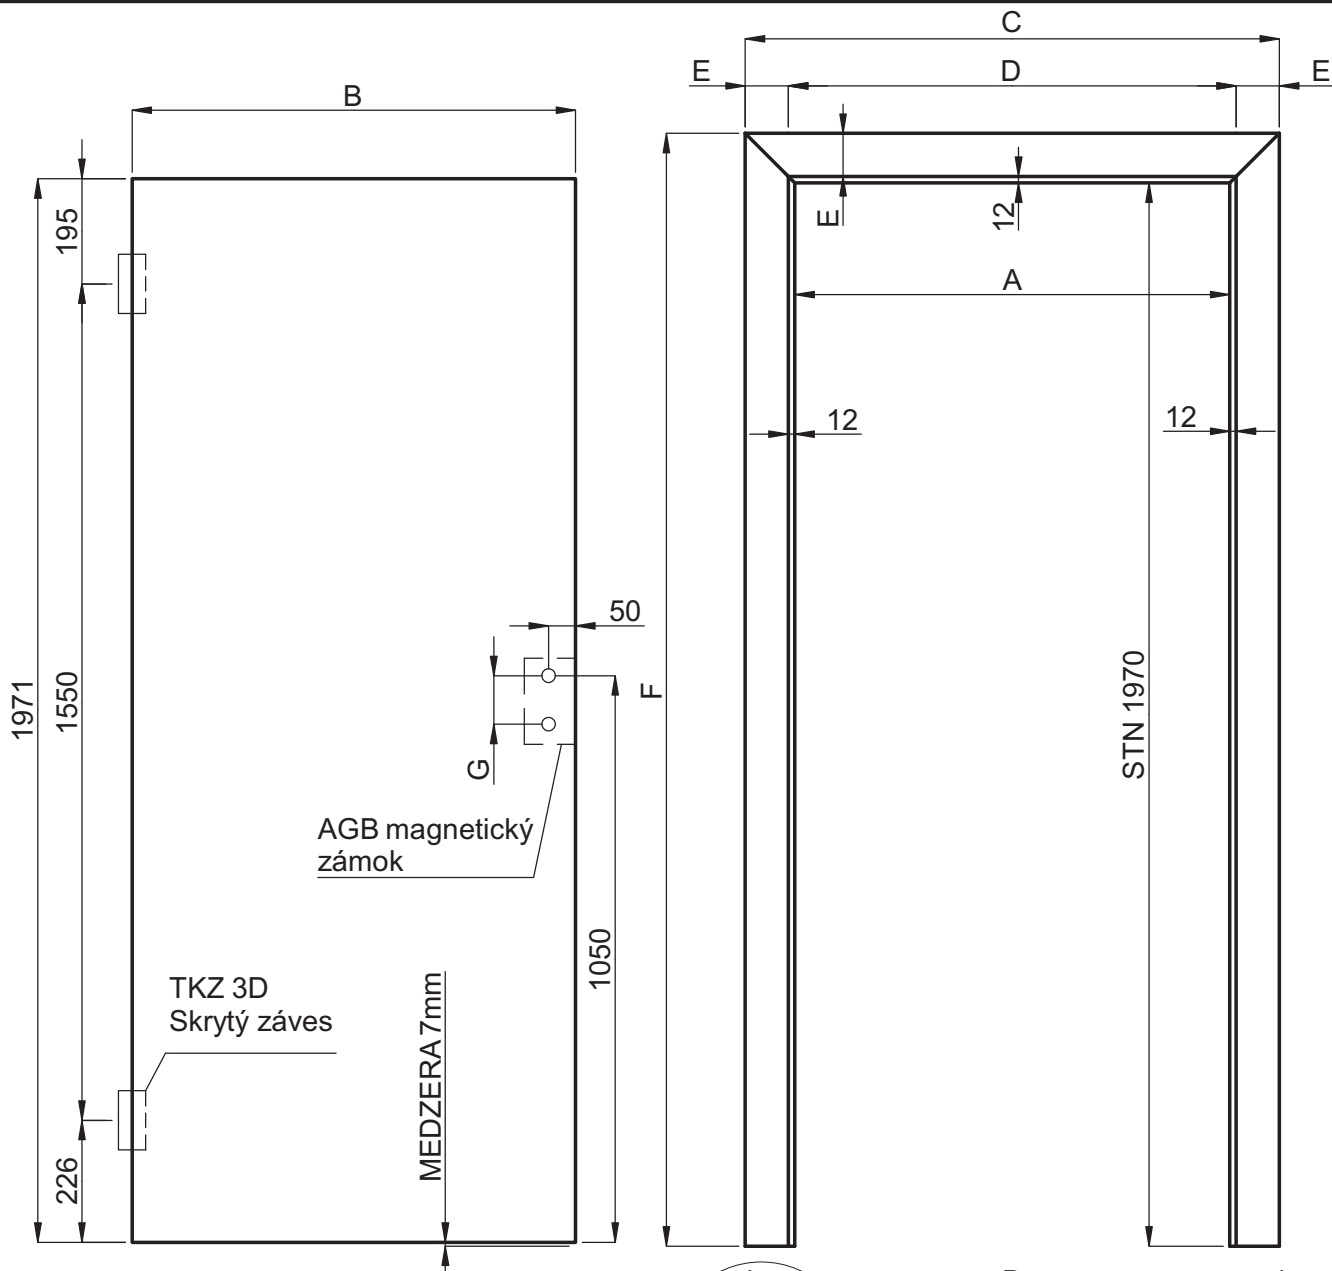

TECHNICKÝ LIST

bezA-1 plně hladké dveře bezpodrážkové na obložkovou zárubňu

DETAIL

Rozteč "G" zámku BB - dózický [mm]	90
Rozteč "G" zámku PZ cylindrický [mm]	85
Rozteč "G" zámku s WC sadou [mm]	96

Menovitá svetlá šírka [cm]	Reálna svetlá šírka "A" [mm]	Šírka kridla dverí "B" [mm]	Šírka zárubne vo falci "D" [mm]	Celková šírka zárubne "D" [mm]				Celková šírka zárubne "F" [mm]			
				Obložka "E" = 60 mm	Obložka "E" = 80 mm	Obložka "E" = 100 mm	Obložka "E" = 120 mm	Obložka "E" = 60 mm	Obložka "E" = 80 mm	Obložka "E" = 100 mm	Obložka "E" = 120 mm
60	606	622	630	750	790	830	870	2042	2062	2082	2102
70	706	722	730	850	890	930	970	2042	2062	2082	2102
80	806	822	830	950	990	1030	1070	2042	2062	2082	2102
90	906	922	930	1050	1090	1130	1170	2042	2062	2082	2102