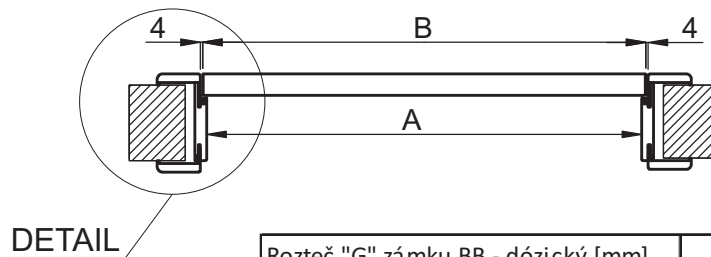

TECHNICKÝ LIST

bezA-1 plně hladké dveře bezpodrážkové na obložkovou zárubňu

DETAIL

Rozteč "G" zámku BB - dózický [mm]	90
Rozteč "G" zámku PZ cylindrický [mm]	85
Rozteč "G" zámku s WC sadou [mm]	96

Menovitá svetlá šírka [cm]	Reálna svetlá šírka "A" [mm]	Šírka kridla dverí "B" [mm]	Šírka zárubne vo falci "D" [mm]	Celková šírka zárubne "D" [mm]				Celková šírka zárubne "F" [mm]			
				Obložka "E" = 60 mm	Obložka "E" = 80 mm	Obložka "E" = 100 mm	Obložka "E" = 120 mm	Obložka "E" = 60 mm	Obložka "E" = 80 mm	Obložka "E" = 100 mm	Obložka "E" = 120 mm
60	606	622	630	750	790	830	870	2042	2062	2082	2102
70	706	722	730	850	890	930	970	2042	2062	2082	2102
80	806	822	830	950	990	1030	1070	2042	2062	2082	2102
90	906	922	930	1050	1090	1130	1170	2042	2062	2082	2102